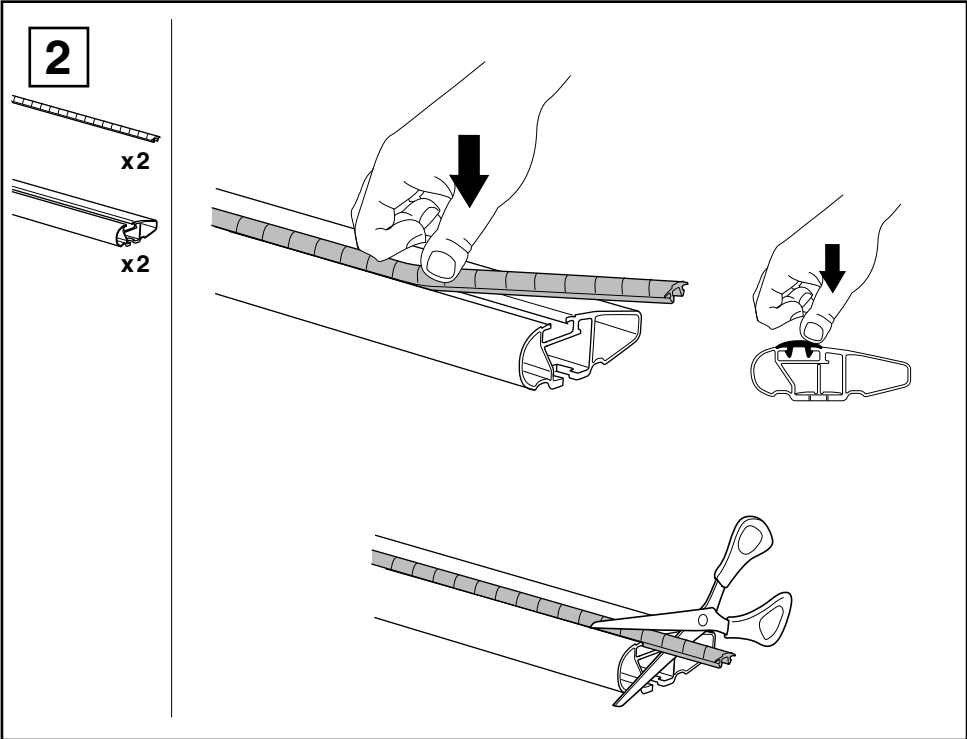

# WingBar

960, 961, 962, 963, 969

960100 963100  
961100 969100  
962100

ISO 11154-E

**THULE**<sup>®</sup>  
SWEDEN

<b>960</b>	2,3 kg	5,1 lbs
<b>961</b>	2,5 kg	5,5 lbs
<b>962</b>	2,9 kg	6,4 lbs
<b>963</b>	3,2 kg	7,1 lbs
<b>969</b>	2,7 kg	5,9 lbs