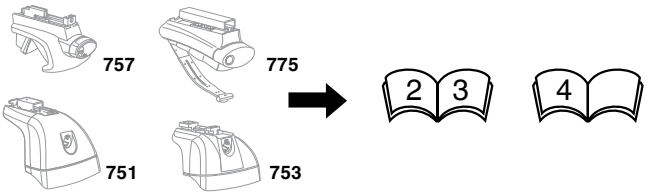

# WingBar

960, 961, 962, 963, 969

960100 963100  
961100 969100  
962100

ISO 11154-E

**THULE**<sup>®</sup>  
SWEDEN

<b>960</b>	2,3 kg	5,1 lbs
<b>961</b>	2,5 kg	5,5 lbs
<b>962</b>	2,9 kg	6,4 lbs
<b>963</b>	3,2 kg	7,1 lbs
<b>969</b>	2,7 kg	5,9 lbs