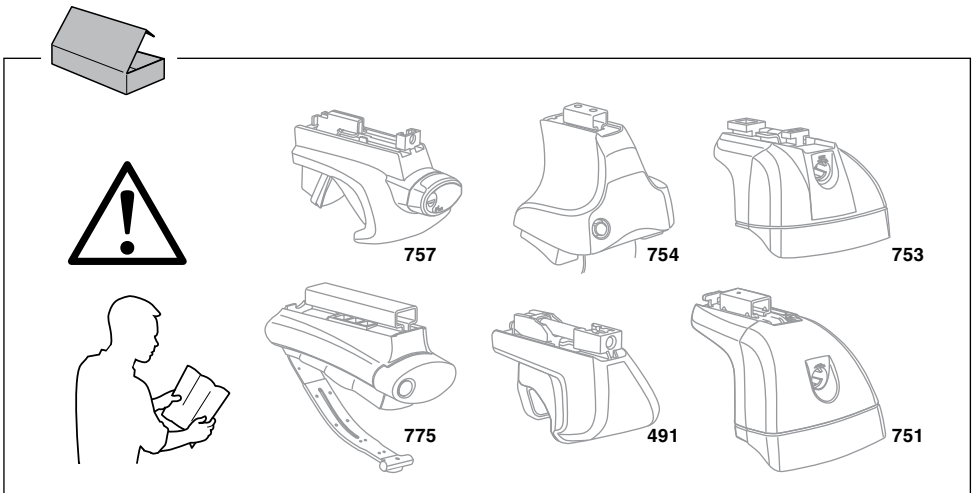

# WingBar

960, 961, 962, 963, 969

960100 963100  
961100 969100  
962100

ISO 11154-E

**THULE**<sup>®</sup>  
SWEDEN

<b>960</b>	2,3 kg	5,1 lbs
<b>961</b>	2,5 kg	5,5 lbs
<b>962</b>	2,9 kg	6,4 lbs
<b>963</b>	3,2 kg	7,1 lbs
<b>969</b>	2,7 kg	5,9 lbs