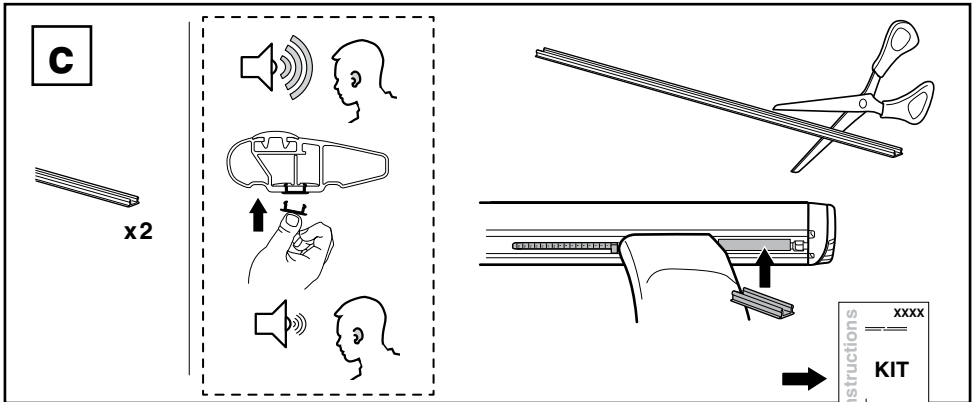

# WingBar

960, 961, 962, 963, 969

960100 963100  
961100 969100  
962100

ISO 11154-E

**THULE**<sup>®</sup>  
SWEDEN

<b>960</b>	2,3 kg	5,1 lbs
<b>961</b>	2,5 kg	5,5 lbs
<b>962</b>	2,9 kg	6,4 lbs
<b>963</b>	3,2 kg	7,1 lbs
<b>969</b>	2,7 kg	5,9 lbs