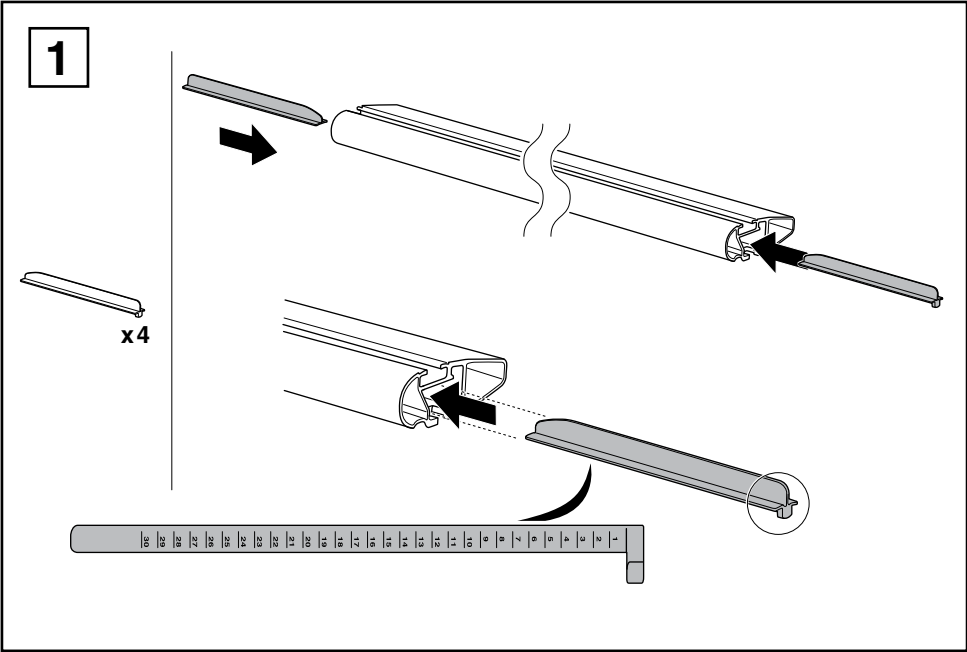

# WingBar

960, 961, 962, 963, 969

960100 963100  
961100 969100  
962100

ISO 11154-E

**THULE**<sup>®</sup>  
SWEDEN

<b>960</b>	2,3 kg	5,1 lbs
<b>961</b>	2,5 kg	5,5 lbs
<b>962</b>	2,9 kg	6,4 lbs
<b>963</b>	3,2 kg	7,1 lbs
<b>969</b>	2,7 kg	5,9 lbs