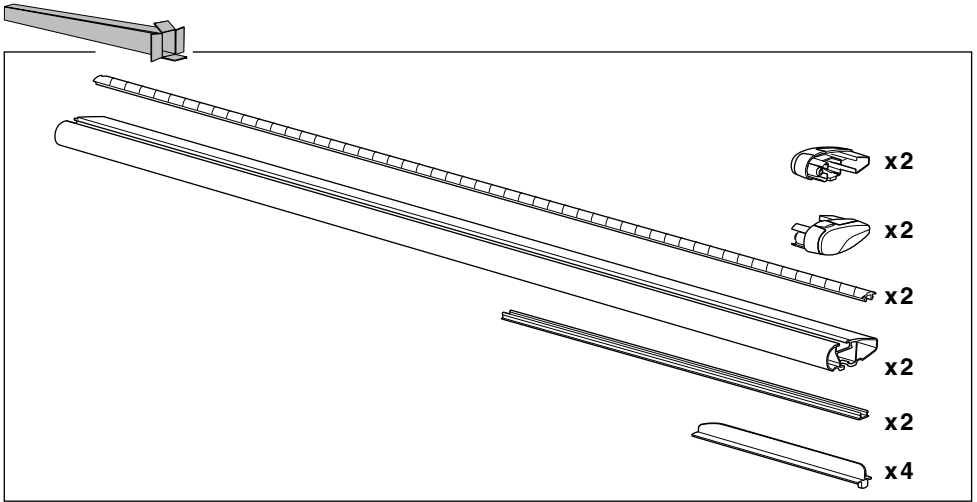

# WingBar

960, 961, 962, 963, 969

960100 963100  
961100 969100  
962100

ISO 11154-E

**THULE**<sup>®</sup>  
SWEDEN

<b>960</b>	2,3 kg	5,1 lbs
<b>961</b>	2,5 kg	5,5 lbs
<b>962</b>	2,9 kg	6,4 lbs
<b>963</b>	3,2 kg	7,1 lbs
<b>969</b>	2,7 kg	5,9 lbs