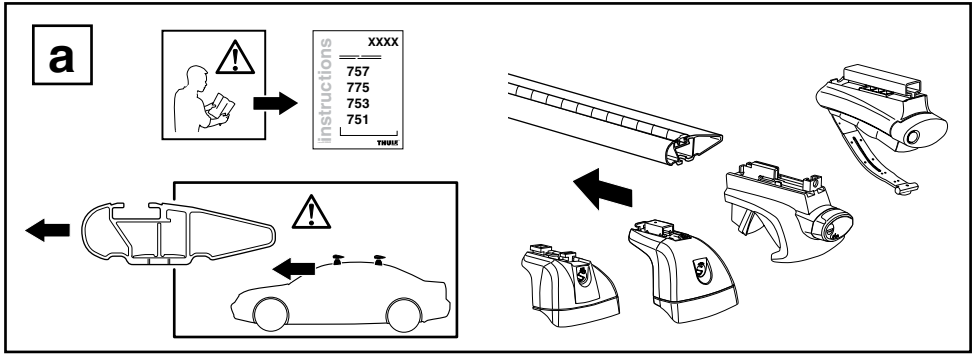

# WingBar

960, 961, 962, 963, 969

960100 963100  
961100 969100  
962100

ISO 11154-E

**THULE**<sup>®</sup>  
SWEDEN

<b>960</b>	2,3 kg	5,1 lbs
<b>961</b>	2,5 kg	5,5 lbs
<b>962</b>	2,9 kg	6,4 lbs
<b>963</b>	3,2 kg	7,1 lbs
<b>969</b>	2,7 kg	5,9 lbs