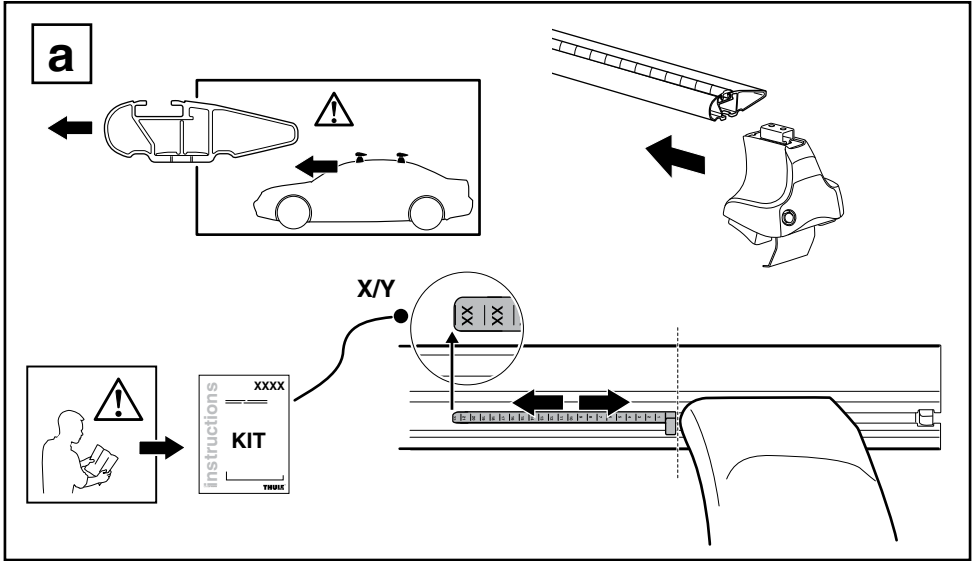

# WingBar

960, 961, 962, 963, 969

960100 963100  
961100 969100  
962100

ISO 11154-E

**THULE**<sup>®</sup>  
SWEDEN

<b>960</b>	2,3 kg	5,1 lbs
<b>961</b>	2,5 kg	5,5 lbs
<b>962</b>	2,9 kg	6,4 lbs
<b>963</b>	3,2 kg	7,1 lbs
<b>969</b>	2,7 kg	5,9 lbs