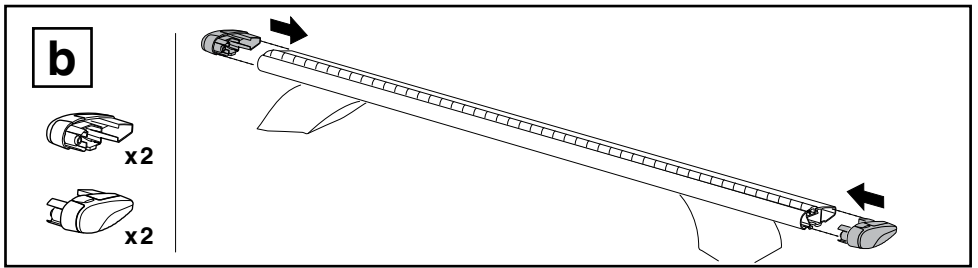

# WingBar

960, 961, 962, 963, 969

960100 963100  
961100 969100  
962100

ISO 11154-E

**THULE**<sup>®</sup>  
SWEDEN

<b>960</b>	2,3 kg	5,1 lbs
<b>961</b>	2,5 kg	5,5 lbs
<b>962</b>	2,9 kg	6,4 lbs
<b>963</b>	3,2 kg	7,1 lbs
<b>969</b>	2,7 kg	5,9 lbs