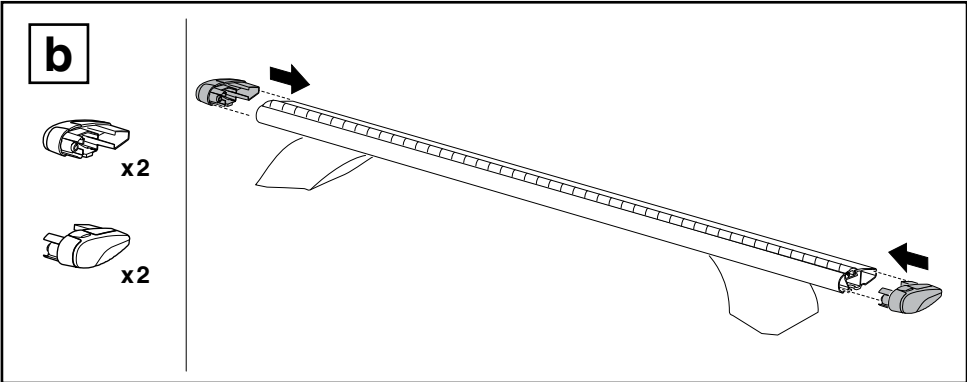

# WingBar

960, 961, 962, 963, 969

960100 963100  
961100 969100  
962100

ISO 11154-E

**THULE**<sup>®</sup>  
SWEDEN

<b>960</b>	2,3 kg	5,1 lbs
<b>961</b>	2,5 kg	5,5 lbs
<b>962</b>	2,9 kg	6,4 lbs
<b>963</b>	3,2 kg	7,1 lbs
<b>969</b>	2,7 kg	5,9 lbs