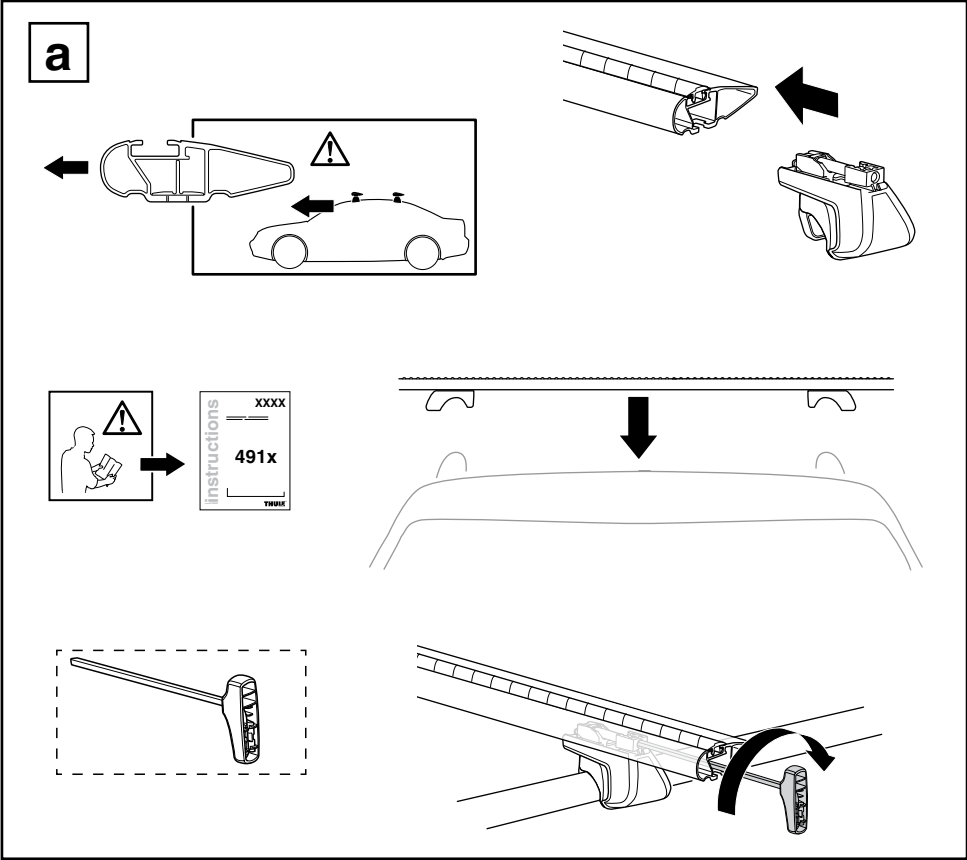

# WingBar

960, 961, 962, 963, 969

960100 963100  
961100 969100  
962100

ISO 11154-E

**THULE**<sup>®</sup>  
SWEDEN

<b>960</b>	2,3 kg	5,1 lbs
<b>961</b>	2,5 kg	5,5 lbs
<b>962</b>	2,9 kg	6,4 lbs
<b>963</b>	3,2 kg	7,1 lbs
<b>969</b>	2,7 kg	5,9 lbs