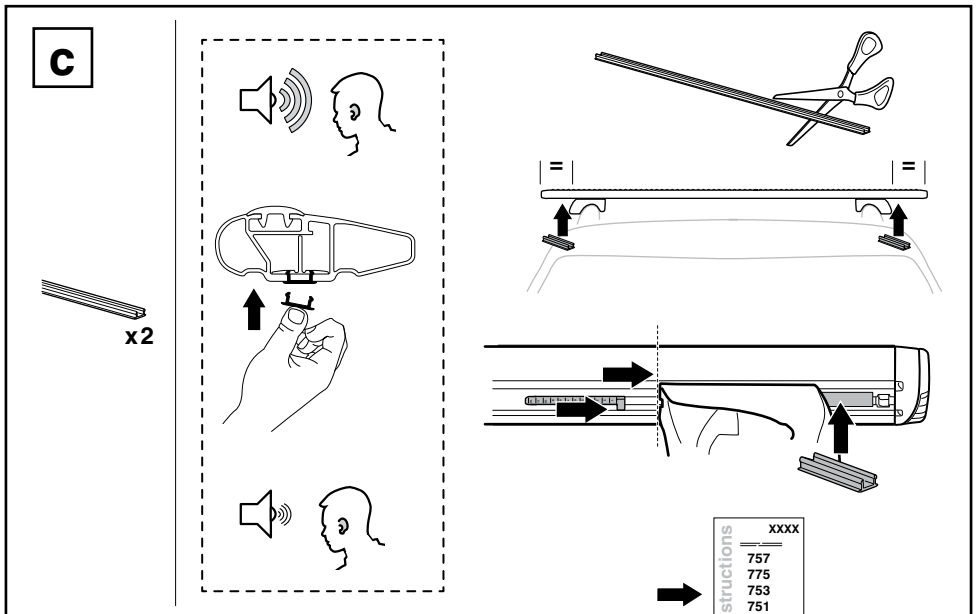

# WingBar

960, 961, 962, 963, 969

960100 963100  
961100 969100  
962100

ISO 11154-E

**THULE**<sup>®</sup>  
SWEDEN

<b>960</b>	2,3 kg	5,1 lbs
<b>961</b>	2,5 kg	5,5 lbs
<b>962</b>	2,9 kg	6,4 lbs
<b>963</b>	3,2 kg	7,1 lbs
<b>969</b>	2,7 kg	5,9 lbs