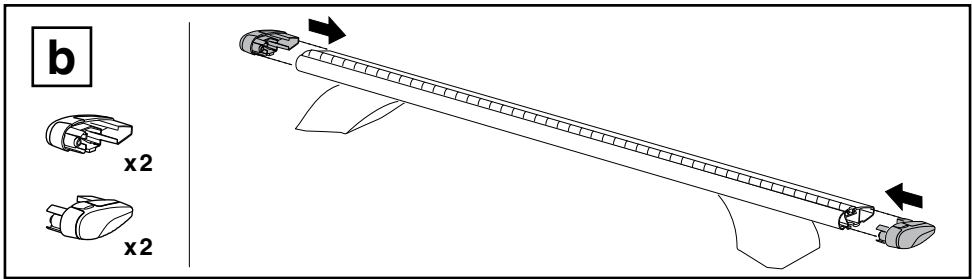

# WingBar

960, 961, 962, 963, 969

960100 963100  
961100 969100  
962100

ISO 11154-E

**THULE**<sup>®</sup>  
SWEDEN

<b>960</b>	2,3 kg	5,1 lbs
<b>961</b>	2,5 kg	5,5 lbs
<b>962</b>	2,9 kg	6,4 lbs
<b>963</b>	3,2 kg	7,1 lbs
<b>969</b>	2,7 kg	5,9 lbs